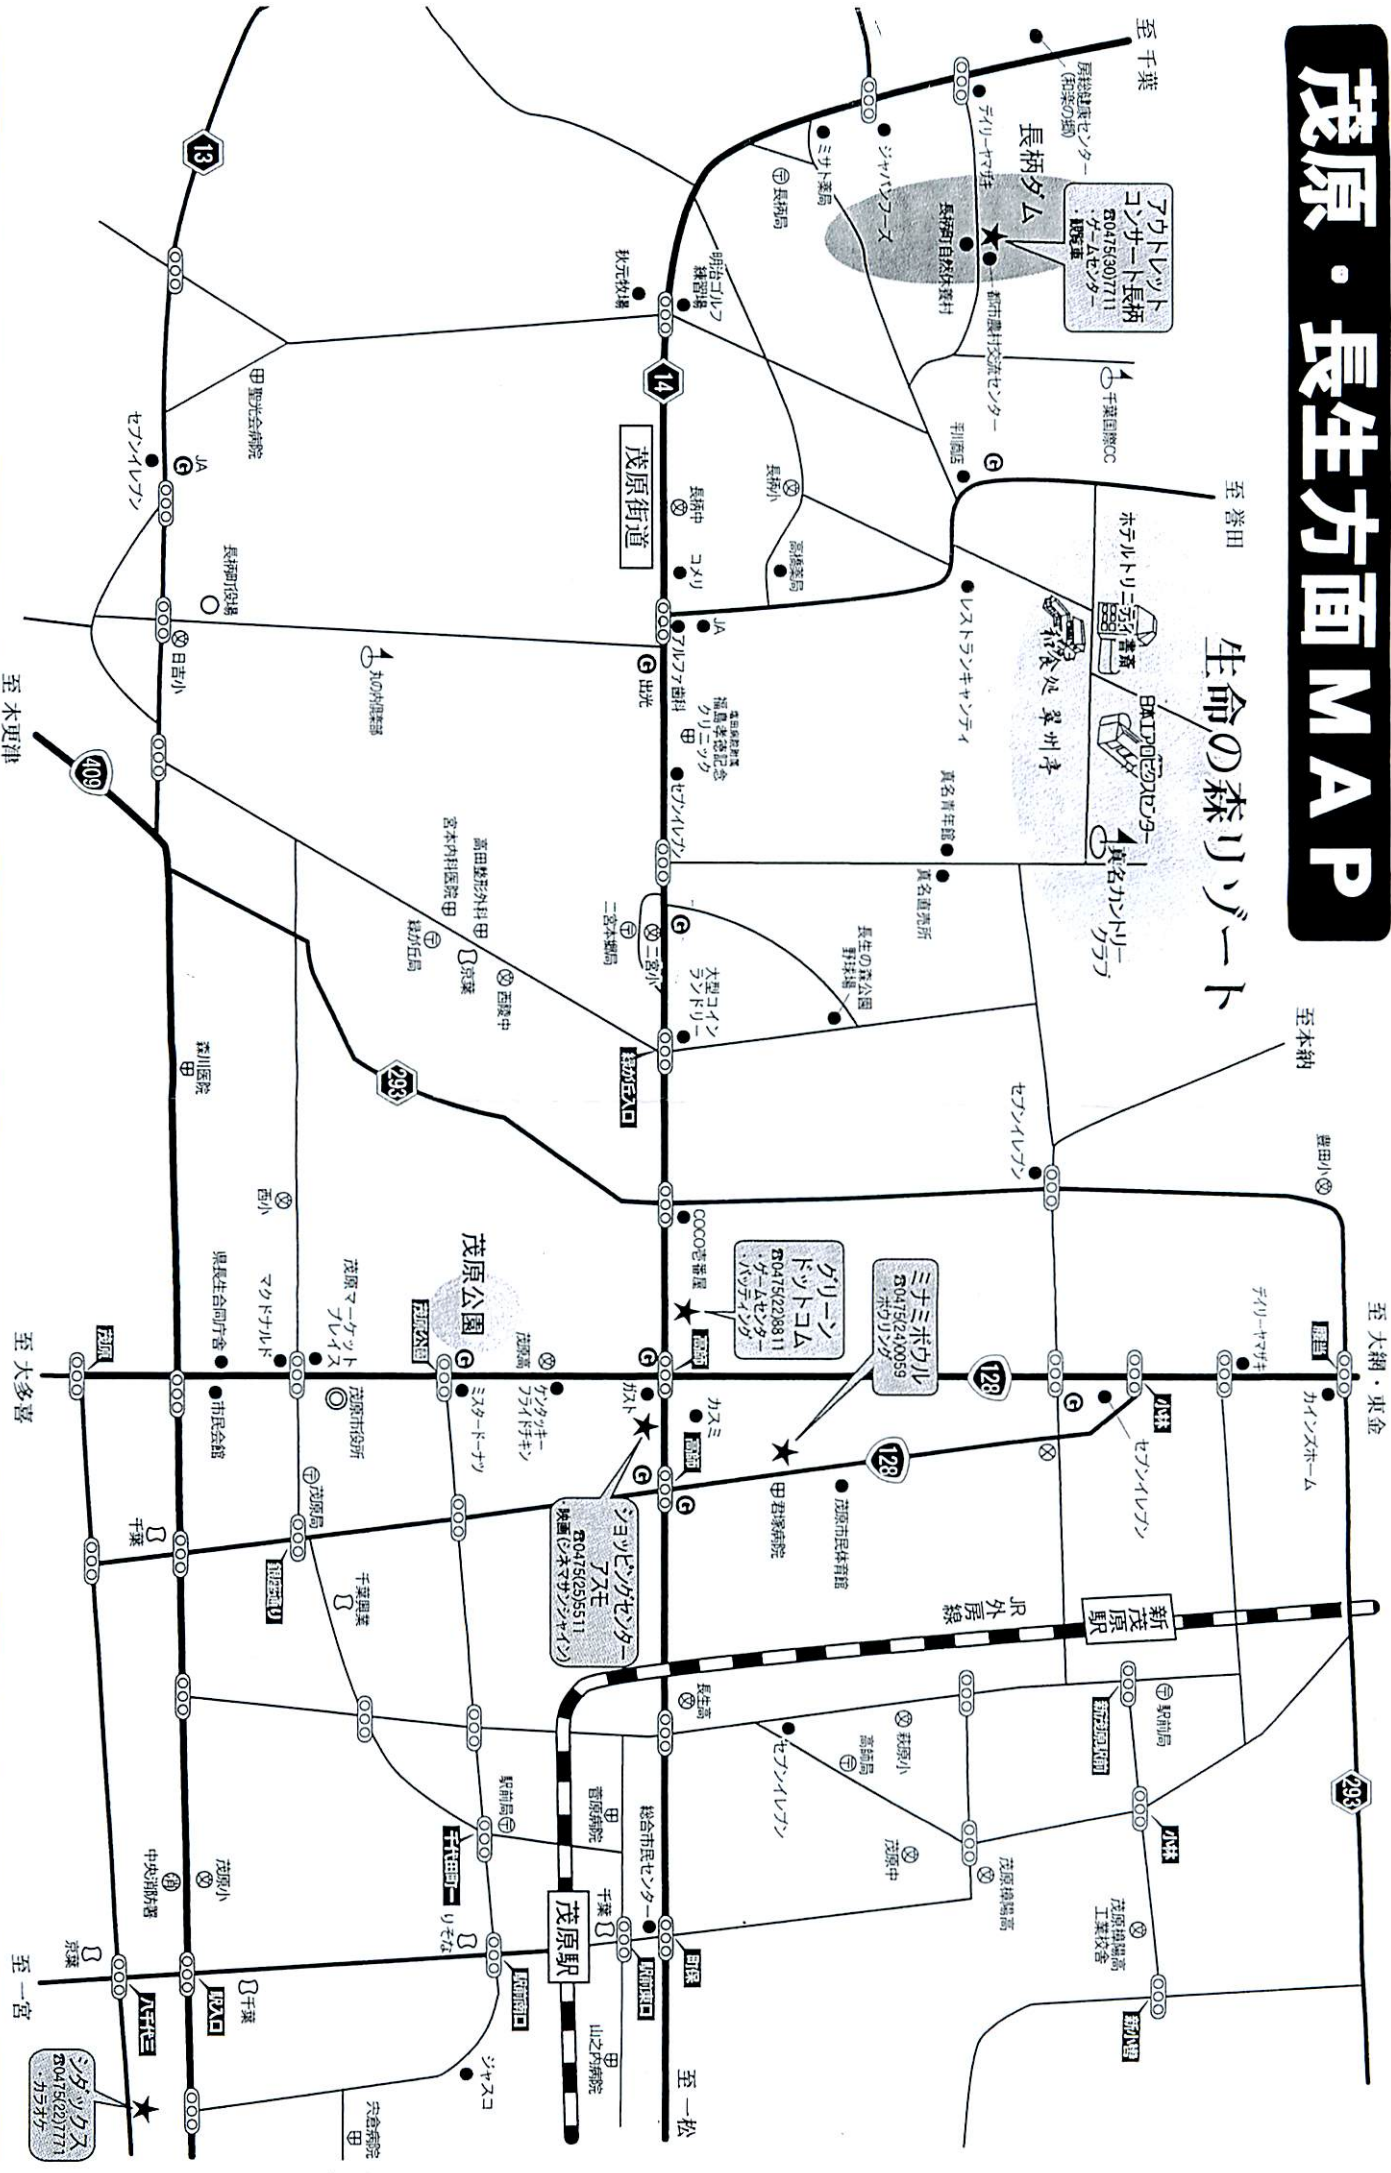

# 茂原・長生方面MAP

## 至 千葉 至 岩田 至 本納 至 大網・東金

### 生命の森リゾート

RESOL 生命の森リゾート 日本エプロビクスセンター

TEL.0475-35-3333 受付時間 9:00~18:00 千葉県長生郡長柄町上野521-4

検索 www.seimei-no-mori.com

99.09.28.2008

エリア内配置図 (AREA MAP)

☎ 0475 (35) 3333 (代)

エバーグリーン  
ホームガーデン

mm 歩径路  
(車両進入不可)  
★ = シュルツ販売機  
● = 酒類自動販売機