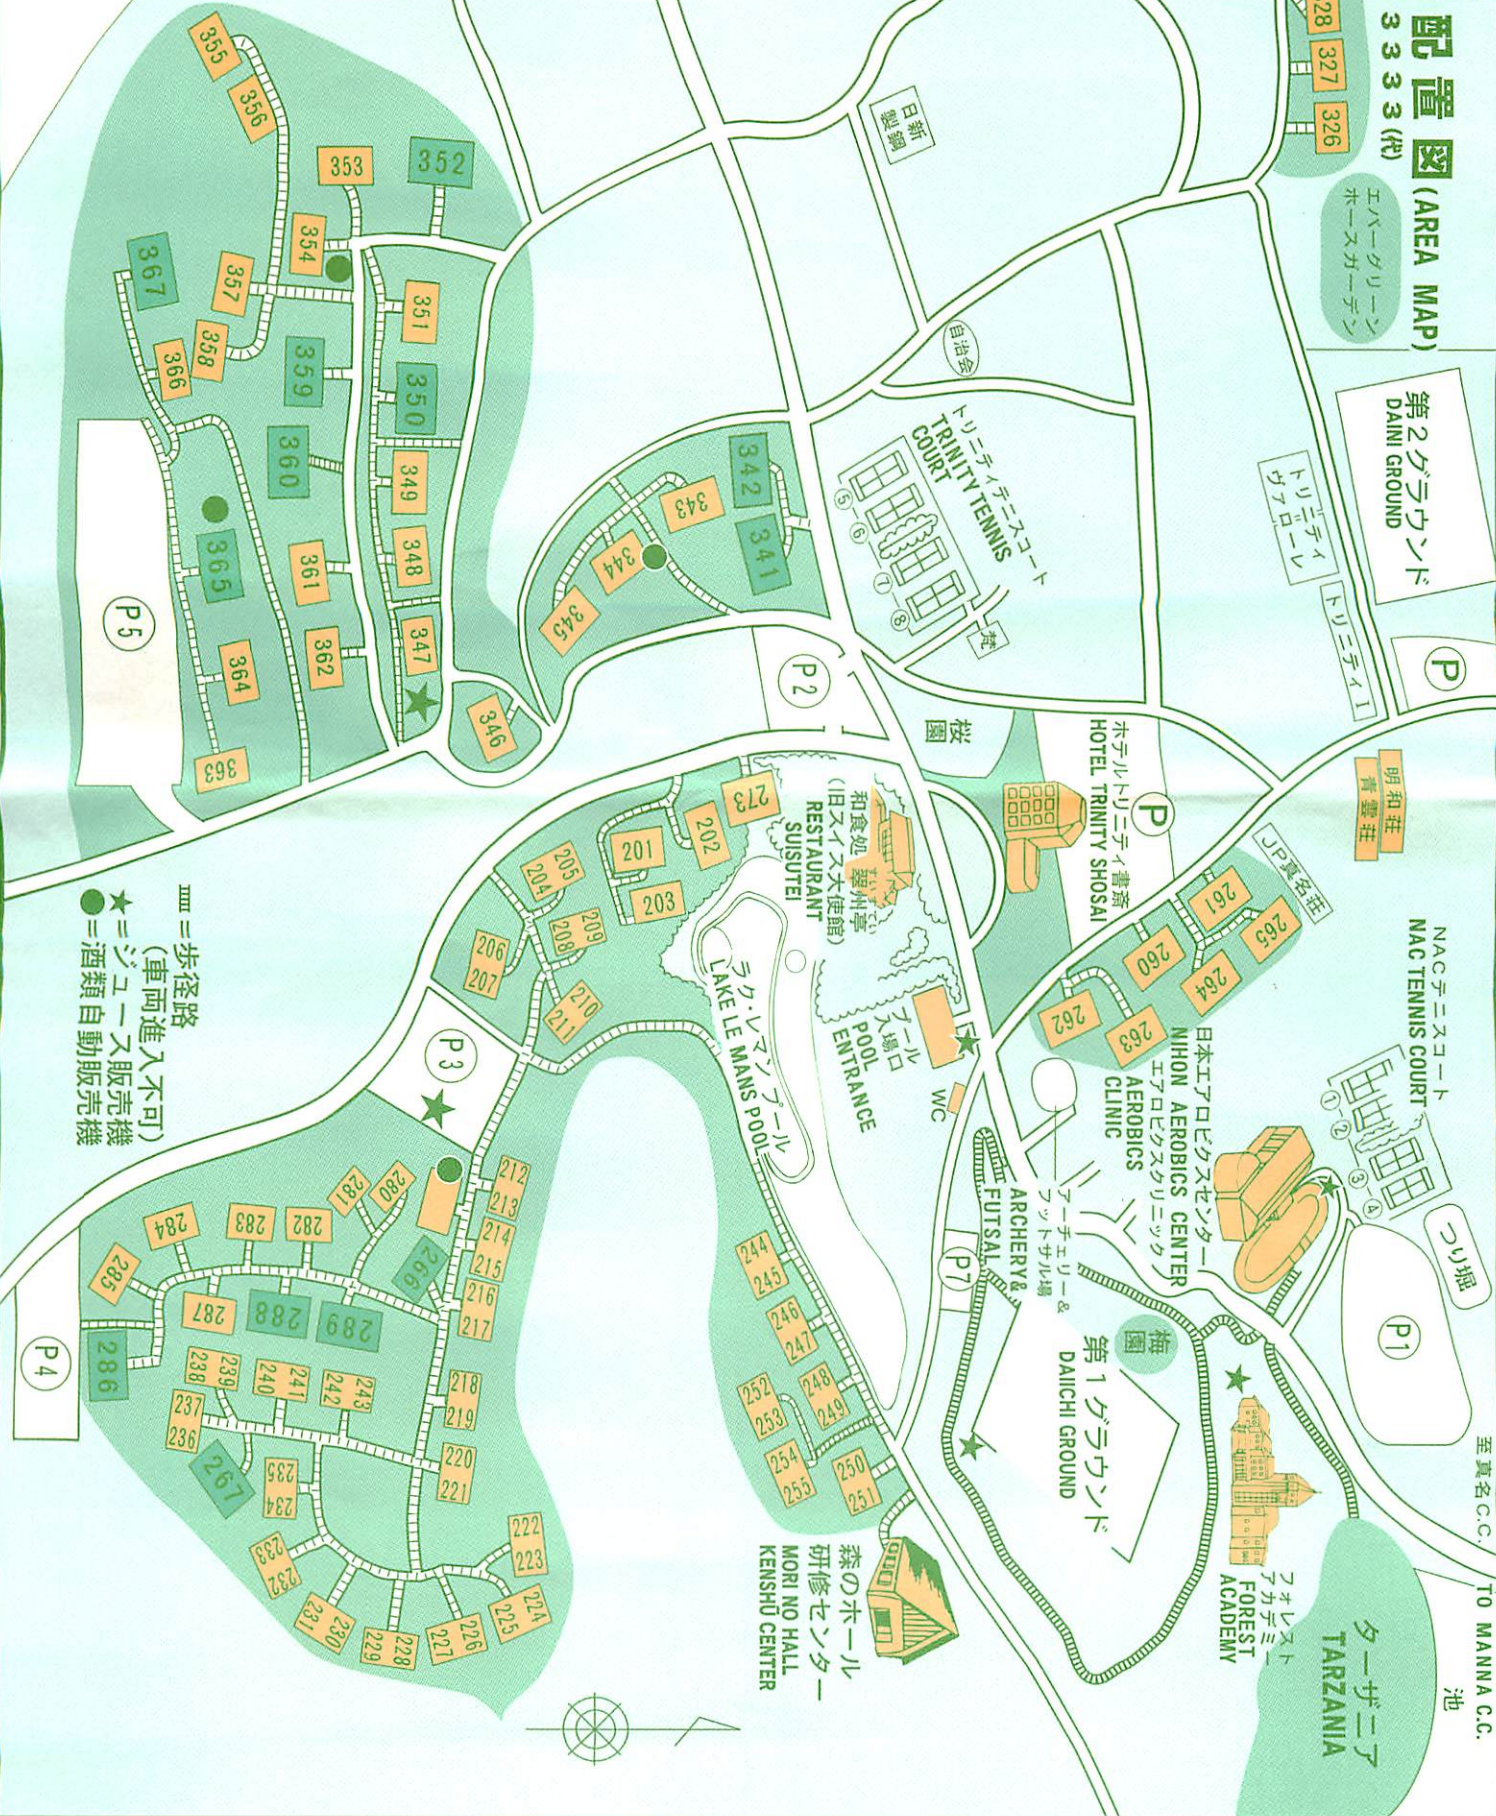

# 茂原・長生方面MAP

## 至 千葉 至 岩田 至 本納 至 大網・東金

森のホール  
研修センター  
MORI NO HALL  
KENSHU CENTER

和食処 瑞州亭  
(旧スイス大使館)  
RESTAURANT  
SUISUITEI

プール  
大橋口  
ENTRANCE

トリニティテニスコート  
TRINITY TENNIS COURT

滋養  
COM  
研修所

至 菅田  
TO HONDA

〈コテージ受付〉 日本エアロビクスセンター
平日・休前日 9時～20時
日曜・祝日 9時～19時
〈夜間受付〉 ホテルトリニティ書斎
平日・休前日 20時～9時
日曜・祝日 19時～9時

mm 歩径路  
(車両進入不可)  
★ = シュルツ販売機  
● = 酒類自動販売機